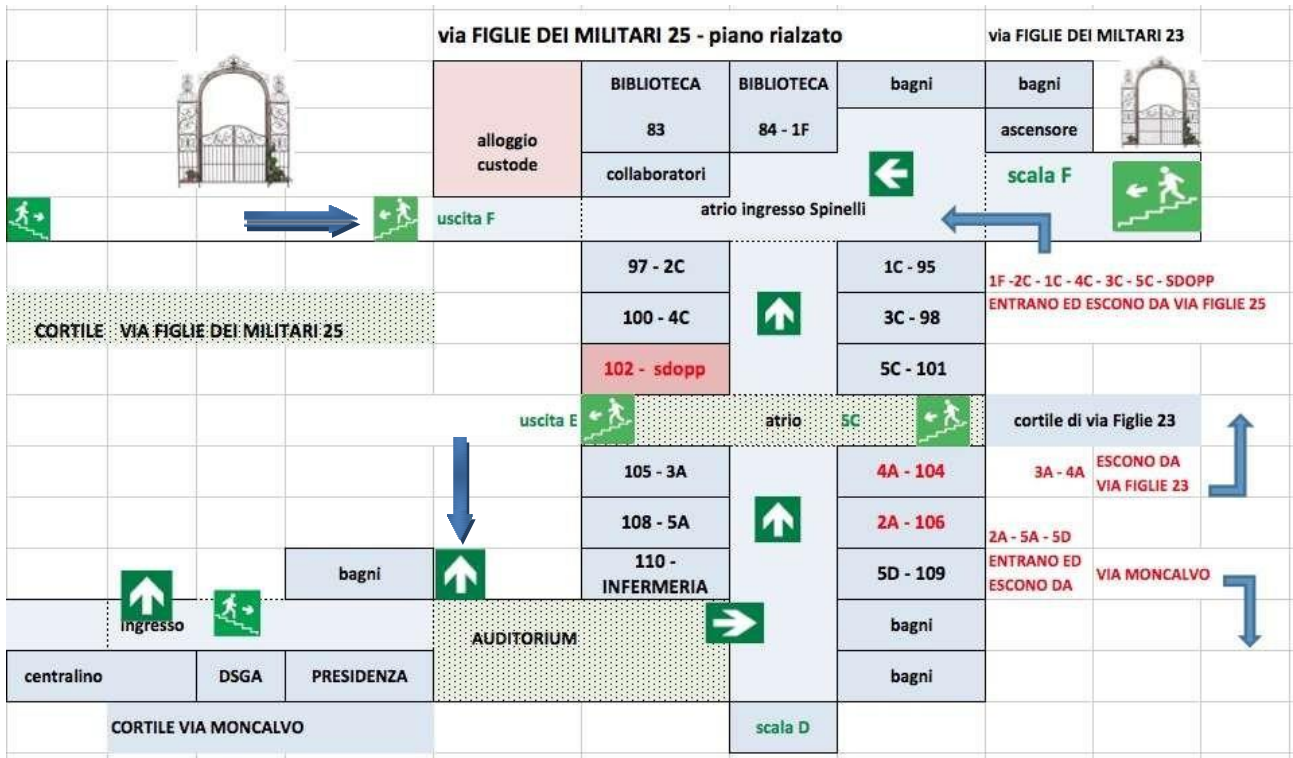

SECONDARIA 2° GRADO
Via Figlie dei Militari, 25 – 10131 TORINO
☎ 011/839.95.52

Circolare interna n. 4

Torino, 14 settembre 2020

Agli studenti
ai genitori
classi prime A, B, E
e p.c. ai docenti
al personale
Liceo

Oggetto: Organizzazione delle attività didattiche 15-18 settembre, classi 1A, 1B, 1E

A causa del perdurare dei lavori di ristrutturazione di una parte dei locali della scuola, si rendono necessarie le seguenti variazioni di occupazione delle aule fino a nuova disposizione.

<i>classe</i>	<i>aula 1</i>	<i>aula 2</i>	<i>entrata / uscita - scala</i>
1A	n. 357 – 3° piano	n. 352 – 3° piano	via Moncalvo 74 – scala D
1B	n. 364 – 3° piano	n. 361 – 3° piano	via Figlie dei Militari 25 – scala F
1E	Auditorium – piano rialzato		via Figlie dei Militari 25 – ingresso diretto dal cortile

Rimangono invariati l'orario di ingresso 8.40 e uscita 12.40 e le disposizioni contenute nella circolare n. 3.

Qui allegate le planimetrie degli spazi interessati.

Piano terzo

Le frecce azzurre indicano le entrate e le uscite.