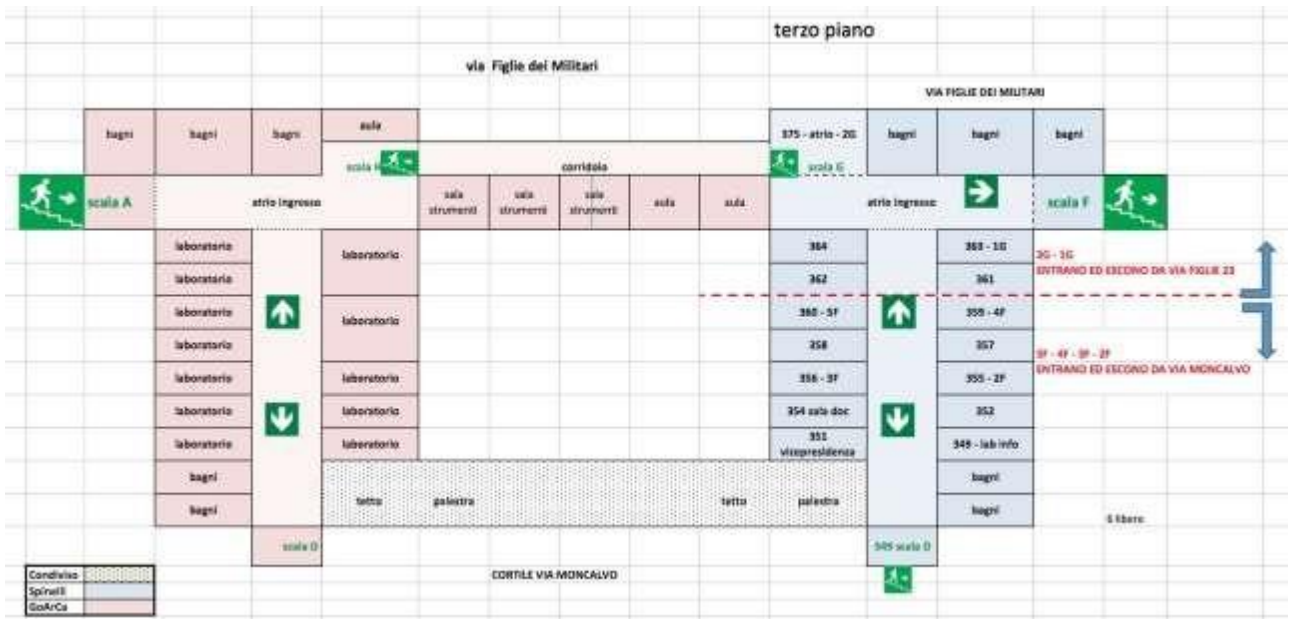

SECONDARIA 2° GRADO
Via Figlie dei Militari, 25 – 10131 TORINO
☎ 011/839.95.52

Circolare interna n. 4

Torino, 14 settembre 2020

Agli studenti
ai genitori
classi prime A, B, E
e p.c. ai docenti
al personale
Liceo

Oggetto: Organizzazione delle attività didattiche 15-18 settembre, classi 1A, 1B, 1E

A causa del perdurare dei lavori di ristrutturazione di una parte dei locali della scuola, si rendono necessarie le seguenti variazioni di occupazione delle aule fino a nuova disposizione.

<i>classe</i>	<i>aula 1</i>	<i>aula 2</i>	<i>entrata / uscita - scala</i>
1A	n. 357 – 3° piano	n. 352 – 3° piano	via Moncalvo 74 – scala D
1B	n. 364 – 3° piano	n. 361 – 3° piano	via Figlie dei Militari 25 – scala F
1E	Auditorium – piano rialzato		via Figlie dei Militari 25 – ingresso diretto dal cortile

Rimangono invariati l'orario di ingresso 8.40 e uscita 12.40 e le disposizioni contenute nella circolare n. 3.

Qui allegate le planimetrie degli spazi interessati.

Piano terzo

Le frecce azzurre indicano le entrate e le uscite.